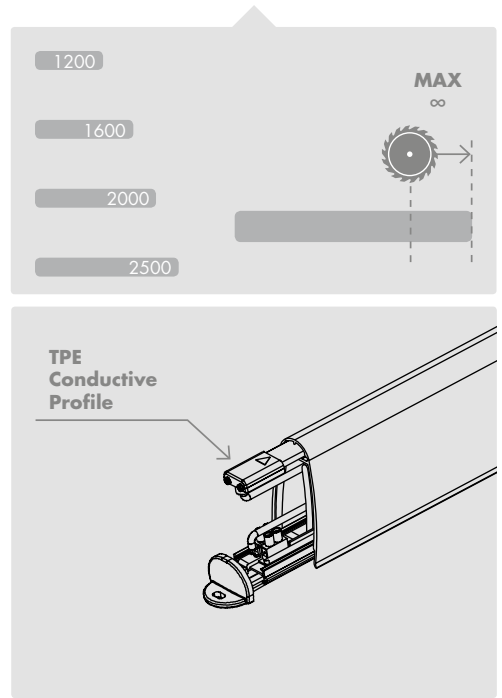

🇩🇪 MAXXI CND ist das Flaggschiff der Kontaktleistenreihe und für besonders schwere Schiebetore konzipiert. Das Modell hat ein innenliegendes koextrudiertes TPE-Profil, das besonders rasch auf jedes Anstoßen reagiert, stufenlos ablängbar und auch mit integriertem Funksender erhältlich ist.

**TOTAL
SAFETY**

Safety guaranteed on all border's length, including endcaps.

🇪🇸 El punto fuerte de la familia de bordes sensibles con tecnología conductora es MAXXI CND, que ha sido diseñado para el uso en puertas correderas muy pesadas. Utiliza un perfil conductor de TPE coextruido en su interior que garantiza respuestas rápidas en cada impacto, puede recortarse ilimitadamente y también está disponible con transmisor inalámbrico integrado.

APPLICATIONS

SIZES

LENGTHS AND TRIMMING

+ 55°C
- 20°C

TEMPERATURE

IP65

DEVICE IP RATING

TPE Conductive Profile